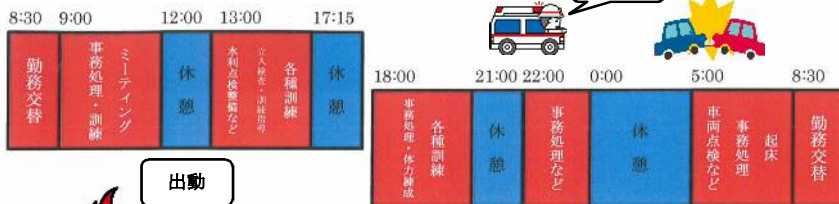

消防署の一日

・24時間体制で災害に備えています。